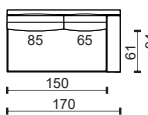

15L

15P

15M

15TL

15TP

modul

17

17L

21M

21TL

21TP

** K – Křeslo, čalouněné boky sedačky. / Chair, upholstered seat sides.

M – Modul sestavy, nečalouněné boky sedačky. / Part of the sofa assembly, non-upholstered seat sides.

* Rozměry jsou uvedeny v cm. Tolerance všech základních rozměrů +/- 15 mm.
Dimensions are in cm. Tolerance of all basic dimensions +/- 15 mm.

* Rozměry jsou uvedeny v cm. Tolerance všech základních rozměrů +/- 15 mm.
Dimensions are in cm. Tolerance of all basic dimensions +/- 15 mm.

se dvěma područkami
with two armrests

s levou područkou
with left armrest

záhlavník / headrest

11

** K – Křeslo, čalouněné boky sedačky. / Chair, upholstered seat sides.

M – Modul sestavy, nečalouněné boky sedačky. / Part of the sofa assembly, non-upholstered seat sides.

* Rozměry jsou uvedeny v cm. Tolerance všech základních rozměrů +/- 15 mm.
Dimensions are in cm. Tolerance of all basic dimensions +/- 15 mm.