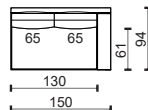

základní modul
basic modul

se dvěma područkami
with two armrests

s levou područkou
with left armrest

s pravou područkou
with right armrest

bez područek**
without armrests

modul

15L

15P

15M

15TL

15TP

modul

17

17L

17P

17M

17TL

17TP

modul

21

21L

21P

21M

21TL

21TP

** K – Křeslo, čalouněné boky sedačky. / Chair, upholstered seat sides.

M – Modul sestavy, nečalouněné boky sedačky. / Part of the sofa assembly, non-upholstered seat sides.

* Rozměry jsou uvedeny v cm. Tolerance všech základních rozměrů +/- 15 mm.
Dimensions are in cm. Tolerance of all basic dimensions +/- 15 mm.