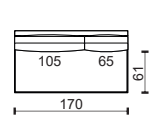

základní modul
basic modul

se dvěma područkami
with two armrests

s levou područkou
with left armrest

s pravou područkou
with right armrest

bez područek**
without armrests

modul

15L

15P

15M

15TL

15TP

modul

17

17L

17P

17M

17TL

17TP

modul

21

21L

21P

21M

21TL

21TP

** K – Křeslo, čalouněné boky sedačky. / Chair, upholstered seat sides.

M – Modul sestavy, nečalouněné boky sedačky. / Part of the sofa assembly, non-upholstered seat sides.

* Rozměry jsou uvedeny v cm. Tolerance všech základních rozměrů +/- 15 mm.
Dimensions are in cm. Tolerance of all basic dimensions +/- 15 mm.