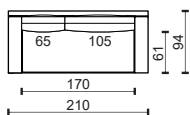

základní modul
basic modul

se dvěma područkami
with two armrests

s levou područkou
with left armrest

s pravou područkou
with right armrest

bez područek**
without armrests

modul

15L

15P

15M

15TL

15TP

modul

17

17L

17P

17M

17TL

17TP

modul

21

21L

21P

21M

21TL

21TP

** K – Křeslo, čalouněné boky sedačky. / Chair, upholstered seat sides.

M – Modul sestavy, nečalouněné boky sedačky. / Part of the sofa assembly, non-upholstered seat sides.

* Rozměry jsou uvedeny v cm. Tolerance všech základních rozměrů +/- 15 mm.
Dimensions are in cm. Tolerance of all basic dimensions +/- 15 mm.