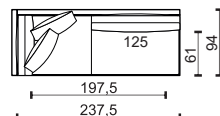

se dvěma područkami
with two armrests

s levou područkou
with left armrest

s pravou područkou
with right armrest

bez područek **
without armrests

modul

modul

modul

25OP

modul

modul

** K – Křeslo, čalouněné boky sedačky. / Chair, upholstered seat sides.
M – Modul sestavy, nečalouněné boky sedačky. / Part of the sofa assembly, non-upholstered seat sides.

* Rozměry jsou uvedeny v cm. Tolerance všech základních rozměrů +/- 15 mm.
Dimensions are in cm. Tolerance of all basic dimensions +/- 15 mm.