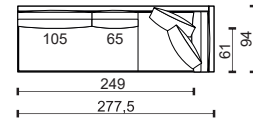

25OP

modul

25TL

25TP

modul

27L

27P

** K – Křeslo, čalouněné boky sedačky. / Chair, upholstered seat sides.
M – Modul sestavy, nečalouněné boky sedačky. / Part of the sofa assembly, non-upholstered seat sides.

* Rozměry jsou uvedeny v cm. Tolerance všech základních rozměrů +/- 15 mm.
Dimensions are in cm. Tolerance of all basic dimensions +/- 15 mm.

se dvěma područkami
with two armrests

s levou područkou
with left armrest

s pravou područkou
with right armrest

bez područek **
without armrests

modul

27OL

27OP

modul

27TL

27TP