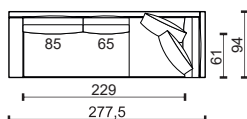

25OP

modul

25TL

25TP

modul

27L

27P

** K – Křeslo, čalouněné boky sedačky. / Chair, upholstered seat sides.
M – Modul sestavy, nečalouněné boky sedačky. / Part of the sofa assembly, non-upholstered seat sides.

* Rozměry jsou uvedeny v cm. Tolerance všech základních rozměrů +/- 15 mm.
Dimensions are in cm. Tolerance of all basic dimensions +/- 15 mm.

se dvěma područkami
with two armrests

s levou područkou
with left armrest