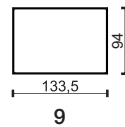

9

taburet se stolem
stool with table