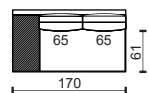

základní modul
basic modul

se dvěma područkami
with two armrests

s levou područkou
with left armrest

s pravou područkou
with right armrest

bez područek**
without armrests

modul

15L

15P

15M

15TL

15TP

modul

17

17L

17P

17M

17TL

17TP

modul

21

21L

21P

21M

21TL

21TP

** K – Křeslo, čalouněné boky sedačky. / Chair, upholstered seat sides.

M – Modul sestavy, nečalouněné boky sedačky. / Part of the sofa assembly, non-upholstered seat sides.

* Rozměry jsou uvedeny v cm. Tolerance všech základních rozměrů +/- 15 mm.
Dimensions are in cm. Tolerance of all basic dimensions +/- 15 mm.