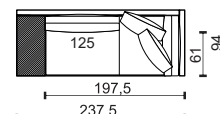

25OP

modul

25TL

25TP

modul

27L

27P

** K – Křeslo, čalouněné boky sedačky. / Chair, upholstered seat sides.
M – Modul sestavy, nečalouněné boky sedačky. / Part of the sofa assembly, non-upholstered seat sides.

* Rozměry jsou uvedeny v cm. Tolerance všech základních rozměrů +/- 15 mm.
Dimensions are in cm. Tolerance of all basic dimensions +/- 15 mm.

se dvěma područkami
with two armrests

s levou područkou
with left armrest