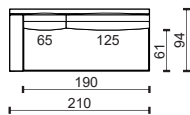

základní modul
basic modul

se dvěma područkami
with two armrests

s levou područkou
with left armrest

s pravou područkou
with right armrest

bez područek**
without armrests

modul

15L

15P

15M

15TL

15TP

modul

17

17L

17P

17M

17TL

17TP

modul

21

21L

21P

21M

21TL

21TP

** K – Křeslo, čalouněné boky sedačky. / Chair, upholstered seat sides.

M – Modul sestavy, nečalouněné boky sedačky. / Part of the sofa assembly, non-upholstered seat sides.

* Rozměry jsou uvedeny v cm. Tolerance všech základních rozměrů +/- 15 mm.
Dimensions are in cm. Tolerance of all basic dimensions +/- 15 mm.