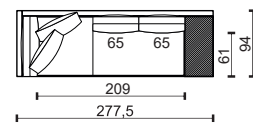

* Rozměry jsou uvedeny v cm. Tolerance všech základních rozměrů +/- 15 mm.
Dimensions are in cm. Tolerance of all basic dimensions +/- 15 mm.

se dvěma područkami
with two armrests

s levou područkou
with left armrest

s pravou područkou
with right armrest

bez područek **
without armrests

modul

27OL

27OP

modul

27TL

27TP