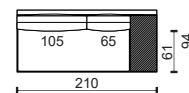

21M

21TL

21TP

** K – Křeslo, čalouněné boky sedačky. / Chair, upholstered seat sides.

M – Modul sestavy, nečalouněné boky sedačky. / Part of the sofa assembly, non-upholstered seat sides.

* Rozměry jsou uvedeny v cm. Tolerance všech základních rozměrů +/- 15 mm.
Dimensions are in cm. Tolerance of all basic dimensions +/- 15 mm.