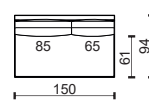

základní modul
basic modul

se dvěma područkami
with two armrests

s levou područkou
with left armrest

s pravou područkou
with right armrest

bez područek**
without armrests

modul

15L

15P

15M

15TL

15TP

modul

17

17L

17P

17M

17TL

17TP

modul

21

21L

21P

21M

21TL

21TP

** K – Křeslo, čalouněné boky sedačky. / Chair, upholstered seat sides.

M – Modul sestavy, nečalouněné boky sedačky. / Part of the sofa assembly, non-upholstered seat sides.

* Rozměry jsou uvedeny v cm. Tolerance všech základních rozměrů +/- 15 mm.
Dimensions are in cm. Tolerance of all basic dimensions +/- 15 mm.