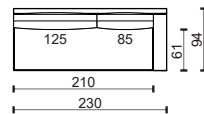

21M

21TL

21TP

** K – Křeslo, čalouněné boky sedačky. / Chair, upholstered seat sides.

M – Modul sestavy, nečalouněné boky sedačky. / Part of the sofa assembly, non-upholstered seat sides.

* Rozměry jsou uvedeny v cm. Tolerance všech základních rozměrů +/- 15 mm.
Dimensions are in cm. Tolerance of all basic dimensions +/- 15 mm.

se dvěma područkami
with two armrests

s levou područkou
with left armrest

s pravou područkou
with right armrest

bez područek **
without armrests

modul

23

23L

23P

* Rozměry jsou uvedeny v cm. Tolerance všech základních rozměrů +/- 15 mm.
Dimensions are in cm. Tolerance of all basic dimensions +/- 15 mm.

se dvěma područkami
with two armrests

s levou područkou
with left armrest