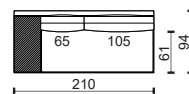

21M

21TL

21TP

** K – Křeslo, čalouněné boky sedačky. / Chair, upholstered seat sides.

M – Modul sestavy, nečalouněné boky sedačky. / Part of the sofa assembly, non-upholstered seat sides.

* Rozměry jsou uvedeny v cm. Tolerance všech základních rozměrů +/- 15 mm.
Dimensions are in cm. Tolerance of all basic dimensions +/- 15 mm.