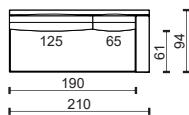

základní modul
basic modul

se dvěma područkami
with two armrests

s levou područkou
with left armrest

s pravou područkou
with right armrest

bez područek**
without armrests

modul

15L

15P

15M

15TL

15TP

modul

17

17L

17P

17M

17TL

17TP

modul

21

21L

21P

21M

21TL

21TP

** K – Křeslo, čalouněné boky sedačky. / Chair, upholstered seat sides.

M – Modul sestavy, nečalouněné boky sedačky. / Part of the sofa assembly, non-upholstered seat sides.

* Rozměry jsou uvedeny v cm. Tolerance všech základních rozměrů +/- 15 mm.
Dimensions are in cm. Tolerance of all basic dimensions +/- 15 mm.