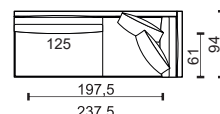

se dvěma područkami
with two armrests

s levou područkou
with left armrest

s pravou područkou
with right armrest

bez područek **
without armrests

modul

modul

modul

25OL

modul

modul

** K – Křeslo, čalouněné boky sedačky. / Chair, upholstered seat sides.
M – Modul sestavy, nečalouněné boky sedačky. / Part of the sofa assembly, non-upholstered seat sides.

* Rozměry jsou uvedeny v cm. Tolerance všech základních rozměrů +/- 15 mm.
Dimensions are in cm. Tolerance of all basic dimensions +/- 15 mm.