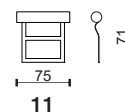

* Rozměry jsou uvedeny v cm. Tolerance všech základních rozměrů +/- 15 mm.
Dimensions are in cm. Tolerance of all basic dimensions +/- 15 mm.

se dvěma područkami
with two armrests

s levou područkou
with left armrest

záhlavník / headrest

11

** K – Křeslo, čalouněné boky sedačky. / Chair, upholstered seat sides.

M – Modul sestavy, nečalouněné boky sedačky. / Part of the sofa assembly, non-upholstered seat sides.

* Rozměry jsou uvedeny v cm. Tolerance všech základních rozměrů +/- 15 mm.
Dimensions are in cm. Tolerance of all basic dimensions +/- 15 mm.