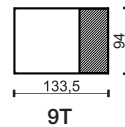

se dvěma područkami
with two armrests

s levou područkou
with left armrest

s pravou područkou
with right armrest

bez područek **
without armrests

modul

modul

modul

polštáře / pillows

KOVOVÉ LIŽINY / METAL RAILS

výška ližiny – 10 cm / height leg – 10 cm

podnož / footstool

taburet / stool

taburet se stolem
stool with table

9T

STOLEK – MOŘENÍ / TABLE – STAINING

podnož / footstool

záhlavník / headrest

** K – Křeslo, čalouněné boky sedačky. / Chair, upholstered seat sides.

M – Modul sestavy, nečalouněné boky sedačky. / Part of the sofa assembly, non-upholstered seat sides.

* Rozměry jsou uvedeny v cm. Tolerance všech základních rozměrů +/- 15 mm.
Dimensions are in cm. Tolerance of all basic dimensions +/- 15 mm.