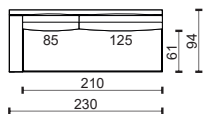

21M

21TL

21TP

** K – Křeslo, čalouněné boky sedačky. / Chair, upholstered seat sides.

M – Modul sestavy, nečalouněné boky sedačky. / Part of the sofa assembly, non-upholstered seat sides.

* Rozměry jsou uvedeny v cm. Tolerance všech základních rozměrů +/- 15 mm.
Dimensions are in cm. Tolerance of all basic dimensions +/- 15 mm.

se dvěma područkami
with two armrests

s levou područkou
with left armrest

s pravou područkou
with right armrest

bez područek **
without armrests

modul

23

23L

23P

* Rozměry jsou uvedeny v cm. Tolerance všech základních rozměrů +/- 15 mm.
Dimensions are in cm. Tolerance of all basic dimensions +/- 15 mm.

se dvěma područkami
with two armrests

s levou područkou
with left armrest