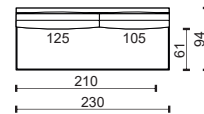

21M

21TL

21TP

** K – Křeslo, čalouněné boky sedačky. / Chair, upholstered seat sides.

M – Modul sestavy, nečalouněné boky sedačky. / Part of the sofa assembly, non-upholstered seat sides.

* Rozměry jsou uvedeny v cm. Tolerance všech základních rozměrů +/- 15 mm.
Dimensions are in cm. Tolerance of all basic dimensions +/- 15 mm.

se dvěma područkami
with two armrests

s levou područkou
with left armrest

s pravou područkou
with right armrest

bez područek **
without armrests

modul

23

23L

23P