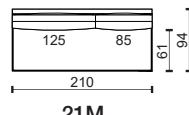

21M

21TL

21TP

** K – Křeslo, čalouněné boky sedačky. / Chair, upholstered seat sides.

M – Modul sestavy, nečalouněné boky sedačky. / Part of the sofa assembly, non-upholstered seat sides.

* Rozměry jsou uvedeny v cm. Tolerance všech základních rozměrů +/- 15 mm.
Dimensions are in cm. Tolerance of all basic dimensions +/- 15 mm.