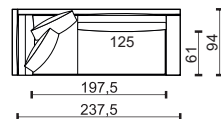

se dvěma područkami
with two armrests

s levou područkou
with left armrest

s pravou područkou
with right armrest

bez područek **
without armrests

modul

modul

25P

modul

modul

modul

** K – Křeslo, čalouněné boky sedačky. / Chair, upholstered seat sides.
M – Modul sestavy, nečalouněné boky sedačky. / Part of the sofa assembly, non-upholstered seat sides.

* Rozměry jsou uvedeny v cm. Tolerance všech základních rozměrů +/- 15 mm.
Dimensions are in cm. Tolerance of all basic dimensions +/- 15 mm.