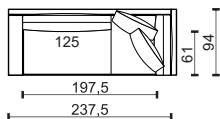

se dvěma područkami
with two armrests

s levou područkou
with left armrest

s pravou područkou
with right armrest

bez područek **
without armrests

modul

modul

25L

modul

modul

modul

** K – Křeslo, čalouněné boky sedačky. / Chair, upholstered seat sides.
M – Modul sestavy, nečalouněné boky sedačky. / Part of the sofa assembly, non-upholstered seat sides.

* Rozměry jsou uvedeny v cm. Tolerance všech základních rozměrů +/- 15 mm.
Dimensions are in cm. Tolerance of all basic dimensions +/- 15 mm.