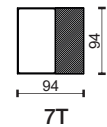

se dvěma područkami
with two armrests

s levou područkou
with left armrest

s pravou područkou
with right armrest

bez područek **
without armrests

modul

modul

modul

polštáře / pillows

KOVOVÉ LIŽINY / METAL RAILS

výška ližiny – 10 cm / height leg – 10 cm

podnož / footstool

taburet / stool

taburet se stolem
stool with table

7T

9T

STOLEK – MOŘENÍ / TABLE – STAINING

podnož / footstool

záhlavník / headrest

** K – Křeslo, čalouněné boky sedačky. / Chair, upholstered seat sides.

M – Modul sestavy, nečalouněné boky sedačky. / Part of the sofa assembly, non-upholstered seat sides.

* Rozměry jsou uvedeny v cm. Tolerance všech základních rozměrů +/- 15 mm.
Dimensions are in cm. Tolerance of all basic dimensions +/- 15 mm.