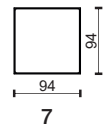

se dvěma područkami
with two armrests

s levou područkou
with left armrest

s pravou područkou
with right armrest

bez područek **
without armrests

modul

modul

modul

polštáře / pillows

KOVOVÉ LIŽINY / METAL RAILS

výška ližiny – 10 cm / height leg – 10 cm

podnož / footstool

taburet / stool

7

9

taburet se stolem
stool with table

STOLEK – MOŘENÍ / TABLE – STAINING

podnož / footstool

záhlavník / headrest

** K – Křeslo, čalouněné boky sedačky. / Chair, upholstered seat sides.

M – Modul sestavy, nečalouněné boky sedačky. / Part of the sofa assembly, non-upholstered seat sides.

* Rozměry jsou uvedeny v cm. Tolerance všech základních rozměrů +/- 15 mm.
Dimensions are in cm. Tolerance of all basic dimensions +/- 15 mm.