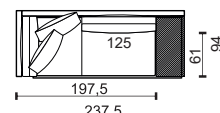

se dvěma područkami
with two armrests

s levou područkou
with left armrest

s pravou područkou
with right armrest

bez područek **
without armrests

modul

modul

modul

modul

25TP

modul

** K – Křeslo, čalouněné boky sedačky. / Chair, upholstered seat sides.
M – Modul sestavy, nečalouněné boky sedačky. / Part of the sofa assembly, non-upholstered seat sides.

* Rozměry jsou uvedeny v cm. Tolerance všech základních rozměrů +/- 15 mm.
Dimensions are in cm. Tolerance of all basic dimensions +/- 15 mm.