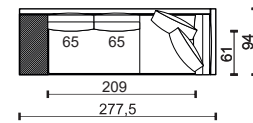

* Rozměry jsou uvedeny v cm. Tolerance všech základních rozměrů +/- 15 mm.
Dimensions are in cm. Tolerance of all basic dimensions +/- 15 mm.

se dvěma područkami
with two armrests

s levou područkou
with left armrest

s pravou područkou
with right armrest

bez područek **
without armrests

modul

27OL

27OP

modul

27TL

27TP