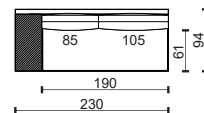

se dvěma područkami
with two armrests

s levou područkou
with left armrest

s pravou područkou
with right armrest

bez područek **
without armrests

modul

23TL

modul

modul

modul

modul

** K – Křeslo, čalouněné boky sedačky. / Chair, upholstered seat sides.
M – Modul sestavy, nečalouněné boky sedačky. / Part of the sofa assembly, non-upholstered seat sides.

* Rozměry jsou uvedeny v cm. Tolerance všech základních rozměrů +/- 15 mm.
Dimensions are in cm. Tolerance of all basic dimensions +/- 15 mm.