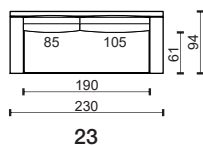

21M

21TL

21TP

** K – Křeslo, čalouněné boky sedačky. / Chair, upholstered seat sides.

M – Modul sestavy, nečalouněné boky sedačky. / Part of the sofa assembly, non-upholstered seat sides.

* Rozměry jsou uvedeny v cm. Tolerance všech základních rozměrů +/- 15 mm.
Dimensions are in cm. Tolerance of all basic dimensions +/- 15 mm.

se dvěma područkami
with two armrests

s levou područkou
with left armrest

s pravou područkou
with right armrest

bez područek **
without armrests

modul

23

23L

23P