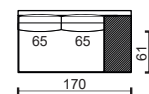

základní modul
basic modul

se dvěma područkami
with two armrests

s levou područkou
with left armrest

s pravou područkou
with right armrest

bez područek**
without armrests

modul

15L

15P

15M

15TL

15TP

modul

17

17L

17P

17M

17TL

17TP

modul

21

21L

21P

21M

21TL

21TP

** K – Křeslo, čalouněné boky sedačky. / Chair, upholstered seat sides.

M – Modul sestavy, nečalouněné boky sedačky. / Part of the sofa assembly, non-upholstered seat sides.

* Rozměry jsou uvedeny v cm. Tolerance všech základních rozměrů +/- 15 mm.
Dimensions are in cm. Tolerance of all basic dimensions +/- 15 mm.