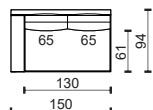

základní modul
basic modul

se dvěma područkami
with two armrests

s levou područkou
with left armrest

s pravou područkou
with right armrest

bez područek**
without armrests

modul

15L

15P

15M

15TL

15TP

modul

17

17L

17P

17M

17TL

17TP

modul

21

21L

21P

21M

21TL

21TP

** K – Křeslo, čalouněné boky sedačky. / Chair, upholstered seat sides.

M – Modul sestavy, nečalouněné boky sedačky. / Part of the sofa assembly, non-upholstered seat sides.

* Rozměry jsou uvedeny v cm. Tolerance všech základních rozměrů +/- 15 mm.
Dimensions are in cm. Tolerance of all basic dimensions +/- 15 mm.