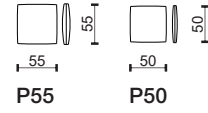

* Rozměry jsou uvedeny v cm. Tolerance všech základních rozměrů +/- 15 mm.
Dimensions are in cm. Tolerance of all basic dimensions +/- 15 mm.

se dvěma područkami
with two armrests

s levou područkou
with left armrest

s pravou područkou
with right armrest

bez područek **
without armrests

modul

27OL

27OP

modul

27TL

27TP

modul

13L

13P

polštáře / pillows

P55

P50

KOVOVÉ LIŽINY / METAL RAILS

výška ližiny – 10 cm / height leg – 10 cm