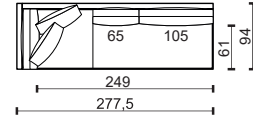

25OP

modul

25TL

25TP

modul

27L

27P

** K – Křeslo, čalouněné boky sedačky. / Chair, upholstered seat sides.
M – Modul sestavy, nečalouněné boky sedačky. / Part of the sofa assembly, non-upholstered seat sides.

* Rozměry jsou uvedeny v cm. Tolerance všech základních rozměrů +/- 15 mm.
Dimensions are in cm. Tolerance of all basic dimensions +/- 15 mm.

se dvěma područkami
with two armrests

s levou područkou
with left armrest

s pravou područkou
with right armrest

bez područek **
without armrests

modul

27OL

27OP

modul

27TL

27TP