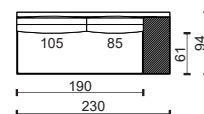

se dvěma područkami
with two armrests

s levou područkou
with left armrest

s pravou područkou
with right armrest

bez područek **
without armrests

modul

23TP

modul

modul

modul

modul

** K – Křeslo, čalouněné boky sedačky. / Chair, upholstered seat sides.
M – Modul sestavy, nečalouněné boky sedačky. / Part of the sofa assembly, non-upholstered seat sides.

* Rozměry jsou uvedeny v cm. Tolerance všech základních rozměrů +/- 15 mm.
Dimensions are in cm. Tolerance of all basic dimensions +/- 15 mm.