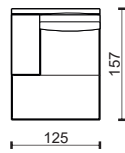

* Rozměry jsou uvedeny v cm. Tolerance všech základních rozměrů +/- 15 mm.
Dimensions are in cm. Tolerance of all basic dimensions +/- 15 mm.

se dvěma područkami
with two armrests

s levou područkou
with left armrest

s pravou područkou
with right armrest

bez područek **
without armrests

modul

27OL

27OP

modul

27TL

27TP

modul

13L

13P

polštáře / pillows

P55

P50

KOVOVÉ LIŽINY / METAL RAILS

výška ližiny – 10 cm / height leg – 10 cm