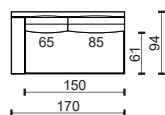

základní modul
basic modul

se dvěma područkami
with two armrests

s levou područkou
with left armrest

s pravou područkou
with right armrest

bez područek**
without armrests

modul

15L

15P

15M

15TL

15TP

modul

17

17L

17P

17M

17TL

17TP

modul

21

21L

21P

21M

21TL

21TP

** K – Křeslo, čalouněné boky sedačky. / Chair, upholstered seat sides.

M – Modul sestavy, nečalouněné boky sedačky. / Part of the sofa assembly, non-upholstered seat sides.

* Rozměry jsou uvedeny v cm. Tolerance všech základních rozměrů +/- 15 mm.
Dimensions are in cm. Tolerance of all basic dimensions +/- 15 mm.