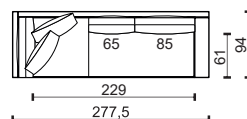

25OP

modul

25TL

25TP

modul

27L

27P

** K – Křeslo, čalouněné boky sedačky. / Chair, upholstered seat sides.
M – Modul sestavy, nečalouněné boky sedačky. / Part of the sofa assembly, non-upholstered seat sides.

* Rozměry jsou uvedeny v cm. Tolerance všech základních rozměrů +/- 15 mm.
Dimensions are in cm. Tolerance of all basic dimensions +/- 15 mm.

se dvěma područkami
with two armrests

s levou područkou
with left armrest