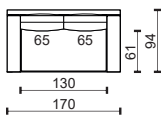

základní modul
basic modul

se dvěma područkami
with two armrests

s levou područkou
with left armrest

s pravou područkou
with right armrest

bez područek**
without armrests

modul

15L

15P

15M

15TL

15TP

modul

17

17L

17P

17M

17TL

17TP

modul

21

21L

21P

21M

21TL

21TP

** K – Křeslo, čalouněné boky sedačky. / Chair, upholstered seat sides.

M – Modul sestavy, nečalouněné boky sedačky. / Part of the sofa assembly, non-upholstered seat sides.

* Rozměry jsou uvedeny v cm. Tolerance všech základních rozměrů +/- 15 mm.
Dimensions are in cm. Tolerance of all basic dimensions +/- 15 mm.