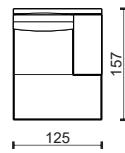

* Rozměry jsou uvedeny v cm. Tolerance všech základních rozměrů +/- 15 mm.
Dimensions are in cm. Tolerance of all basic dimensions +/- 15 mm.

se dvěma područkami
with two armrests

s levou područkou
with left armrest

s pravou područkou
with right armrest

bez područek **
without armrests

modul

27OL

27OP

modul

27TL

27TP

modul

13L

13P

polštáře / pillows

P55

P50

KOVOVÉ LIŽINY / METAL RAILS

výška ližiny – 10 cm / height leg – 10 cm