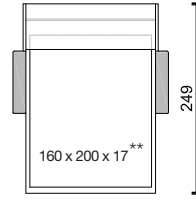

Sedací soupravy | Sofas | FLIP

modul 50

P-FLIP 160

P-FLIP 160 + SOFA

modul 50

P-FLIP 160 + SOFA L

P-FLIP 160 + SOFA M

P-FLIP 160 + SOFA P

modul 50

P-FLIP 140

P-FLIP 140 + SOFA

\*\* Jádno matrace: bonelové pružiny + PUR pěna.  
Mattress core: bonell springs + PUR foam.

\* Rozměry jsou uvedeny v cm. Tolerance všech základních rozměrů +/- 15 mm.  
Dimensions are in cm. Tolerance of all basic dimensions +/- 15 mm.

\* Rozměry jsou uvedeny v cm. Tolerance všech základních rozměrů +/- 15 mm.  
Dimensions are in cm. Tolerance of all basic dimensions +/- 15 mm.

modul 62

P-FLIP 160

P-FLIP 160 + SOFA

modul 62

P-FLIP 160 + SOFA L

Sedací soupravy | Sofas | FLIP

\* Rozměry jsou uvedeny v cm. Tolerance všech základních rozměrů +/- 15 mm.  
Dimensions are in cm. Tolerance of all basic dimensions +/- 15 mm.