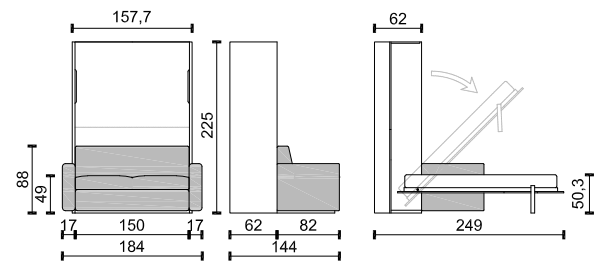

\* Rozměry jsou uvedeny v cm. Tolerance všech základních rozměrů +/- 15 mm.  
Dimensions are in cm. Tolerance of all basic dimensions +/- 15 mm.

modul 62

P-FLIP 160

P-FLIP 160 + SOFA

modul 62

P-FLIP 160 + SOFA L

P-FLIP 160 + SOFA M

P-FLIP 160 + SOFA P

modul 62

P-FLIP 140

P-FLIP 140 + SOFA

\*\* Jádno matrace: bonelové pružiny + PUR pěna.  
Mattress core: bonell springs + PUR foam.

\* Rozměry jsou uvedeny v cm. Tolerance všech základních rozměrů +/- 15 mm.  
Dimensions are in cm. Tolerance of all basic dimensions +/- 15 mm.

Sedací soupravy | Sofas | FLIP

\* Rozměry jsou uvedeny v cm. Tolerance všech základních rozměrů +/- 15 mm.  
Dimensions are in cm. Tolerance of all basic dimensions +/- 15 mm.