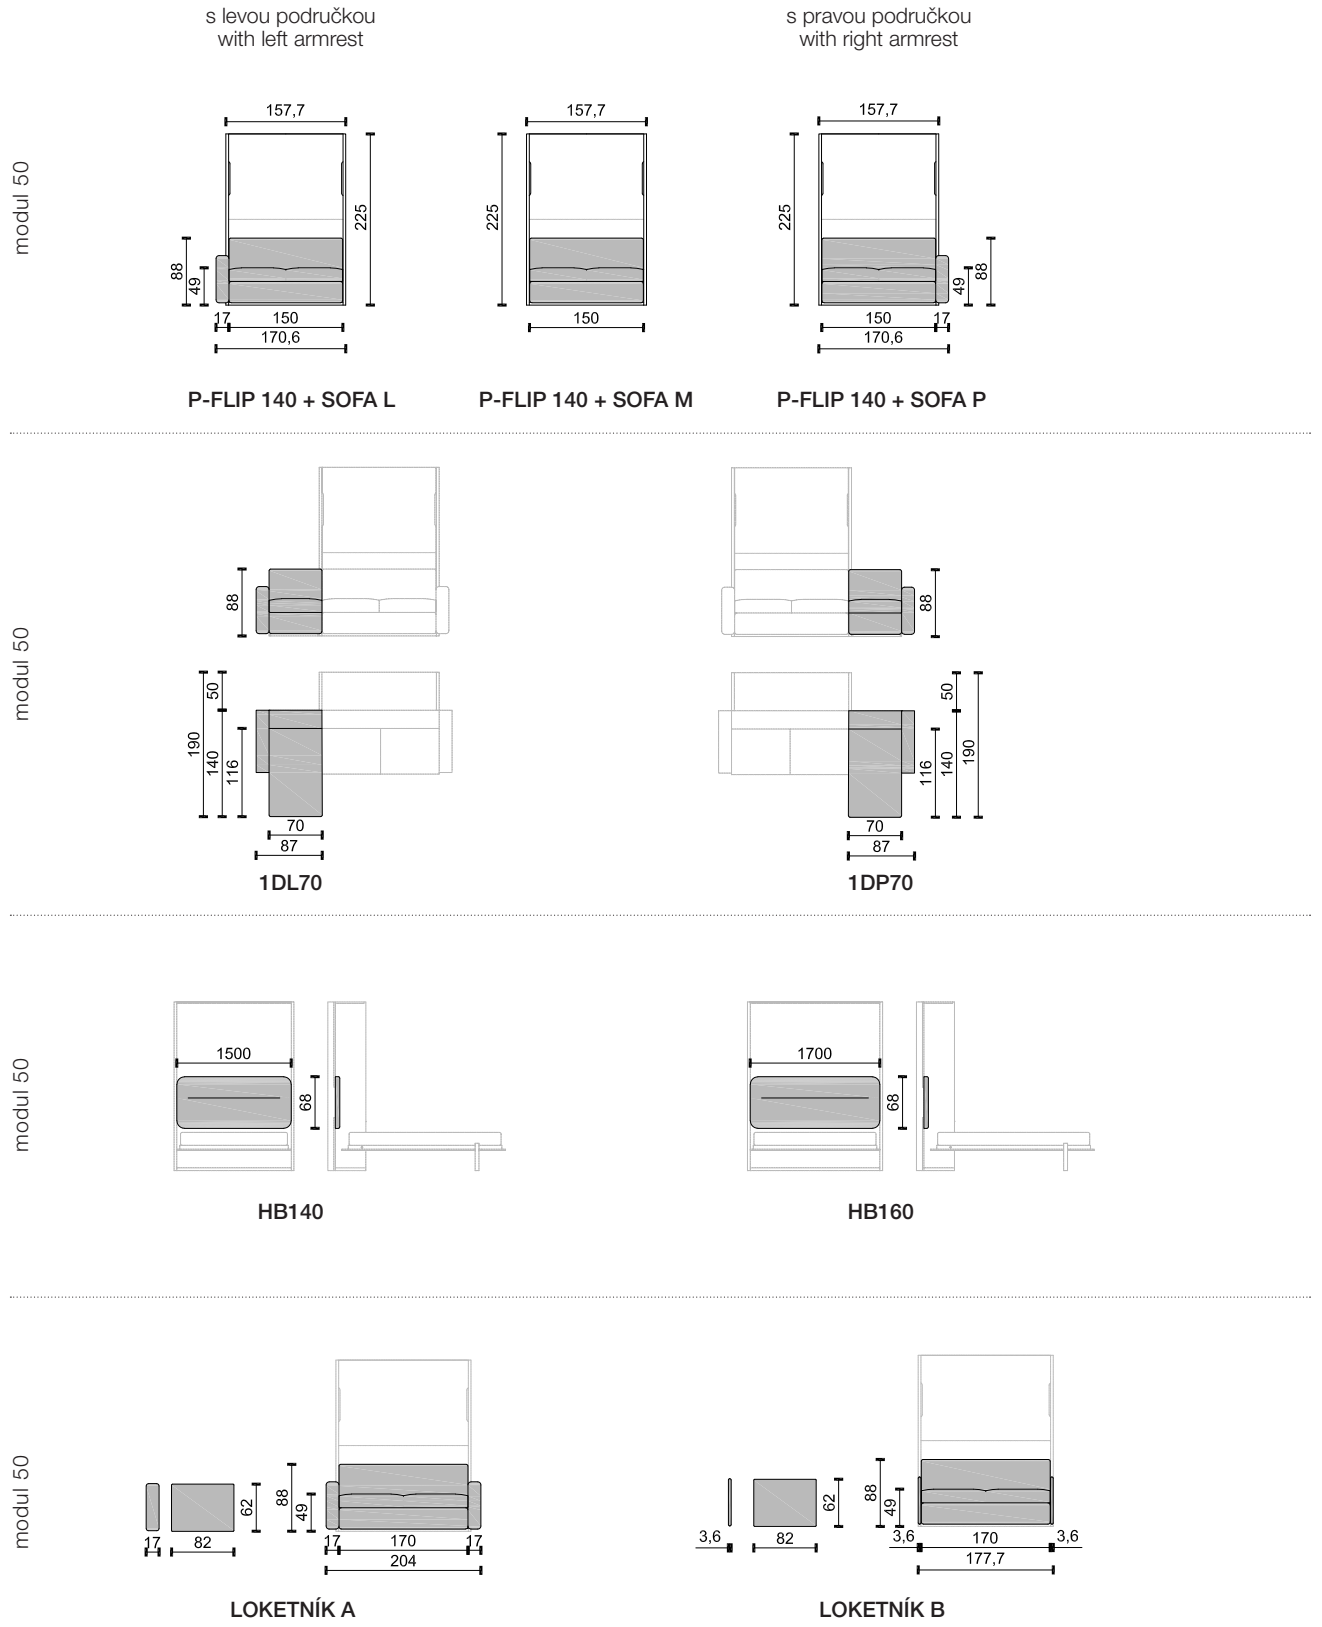

Sedací soupravy | Sofas | FLIP

modul 50

P-FLIP 160

P-FLIP 160 + SOFA

modul 50

P-FLIP 160 + SOFA L

P-FLIP 160 + SOFA M

P-FLIP 160 + SOFA P

modul 50

P-FLIP 140

P-FLIP 140 + SOFA

\*\* Jádno matrace: bonelové pružiny + PUR pěna.  
Mattress core: bonell springs + PUR foam.

\* Rozměry jsou uvedeny v cm. Tolerance všech základních rozměrů +/- 15 mm.  
Dimensions are in cm. Tolerance of all basic dimensions +/- 15 mm.

\* Rozměry jsou uvedeny v cm. Tolerance všech základních rozměrů +/- 15 mm.  
Dimensions are in cm. Tolerance of all basic dimensions +/- 15 mm.

modul 62

P-FLIP 160

P-FLIP 160 + SOFA

modul 62

P-FLIP 160 + SOFA L

Sedací soupravy | Sofas | FLIP

\* Rozměry jsou uvedeny v cm. Tolerance všech základních rozměrů +/- 15 mm.  
Dimensions are in cm. Tolerance of all basic dimensions +/- 15 mm.