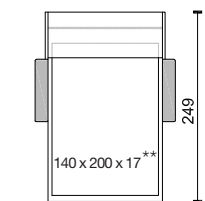

\* Rozměry jsou uvedeny v cm. Tolerance všech základních rozměrů +/- 15 mm.  
Dimensions are in cm. Tolerance of all basic dimensions +/- 15 mm.

modul 62

P-FLIP 160

P-FLIP 160 + SOFA

modul 62

P-FLIP 160 + SOFA L

P-FLIP 160 + SOFA M

P-FLIP 160 + SOFA P

modul 62

P-FLIP 140

P-FLIP 140 + SOFA

\*\* Jádno matrace: bonelové pružiny + PUR pěna.  
Mattress core: bonell springs + PUR foam.

\* Rozměry jsou uvedeny v cm. Tolerance všech základních rozměrů +/- 15 mm.  
Dimensions are in cm. Tolerance of all basic dimensions +/- 15 mm.

Sedací soupravy | Sofas | FLIP

\* Rozměry jsou uvedeny v cm. Tolerance všech základních rozměrů +/- 15 mm.  
Dimensions are in cm. Tolerance of all basic dimensions +/- 15 mm.