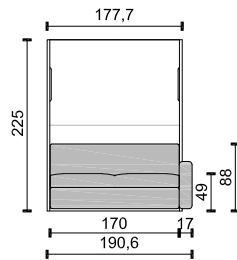

modul 50

P-FLIP 140

P-FLIP 140 + SOFA

\*\* Jádno matrace: bonelové pružiny + PUR pěna.  
Mattress core: bonell springs + PUR foam.

\* Rozměry jsou uvedeny v cm. Tolerance všech základních rozměrů +/- 15 mm.  
Dimensions are in cm. Tolerance of all basic dimensions +/- 15 mm.

\* Rozměry jsou uvedeny v cm. Tolerance všech základních rozměrů +/- 15 mm.  
Dimensions are in cm. Tolerance of all basic dimensions +/- 15 mm.

modul 62

P-FLIP 160

P-FLIP 160 + SOFA

modul 62

P-FLIP 160 + SOFA L

P-FLIP 160 + SOFA M

P-FLIP 160 + SOFA P

modul 62

P-FLIP 140

P-FLIP 140 + SOFA

\*\* Jádno matrace: bonelové pružiny + PUR pěna.  
Mattress core: bonell springs + PUR foam.

\* Rozměry jsou uvedeny v cm. Tolerance všech základních rozměrů +/- 15 mm.  
Dimensions are in cm. Tolerance of all basic dimensions +/- 15 mm.

Sedací soupravy | Sofas | FLIP

\* Rozměry jsou uvedeny v cm. Tolerance všech základních rozměrů +/- 15 mm.  
Dimensions are in cm. Tolerance of all basic dimensions +/- 15 mm.