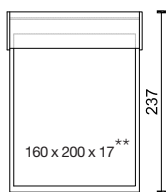

modul 50

P-FLIP 160