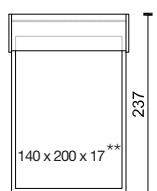

modul 50

modul 50

modul 50

P-FLIP 140

P-FLIP 140 + SOFA

** Jádno matrace: bonelové pružiny + PUR pěna.
Mattress core: bonell springs + PUR foam.

* Rozměry jsou uvedeny v cm. Tolerance všech základních rozměrů +/- 15 mm.
Dimensions are in cm. Tolerance of all basic dimensions +/- 15 mm.