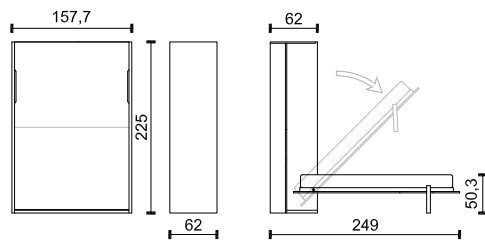

modul 50

P-FLIP 140

P-FLIP 140 + SOFA

\*\* Jádno matrace: bonelové pružiny + PUR pěna.  
Mattress core: bonell springs + PUR foam.

\* Rozměry jsou uvedeny v cm. Tolerance všech základních rozměrů +/- 15 mm.  
Dimensions are in cm. Tolerance of all basic dimensions +/- 15 mm.

\* Rozměry jsou uvedeny v cm. Tolerance všech základních rozměrů +/- 15 mm.  
Dimensions are in cm. Tolerance of all basic dimensions +/- 15 mm.

modul 62

P-FLIP 160

P-FLIP 160 + SOFA

modul 62

P-FLIP 160 + SOFA L

P-FLIP 160 + SOFA M

P-FLIP 160 + SOFA P

modul 62

P-FLIP 140

P-FLIP 140 + SOFA

\*\* Jádno matrace: bonelové pružiny + PUR pěna.  
Mattress core: bonell springs + PUR foam.

\* Rozměry jsou uvedeny v cm. Tolerance všech základních rozměrů +/- 15 mm.  
Dimensions are in cm. Tolerance of all basic dimensions +/- 15 mm.

Sedací soupravy | Sofas | FLIP

\* Rozměry jsou uvedeny v cm. Tolerance všech základních rozměrů +/- 15 mm.  
Dimensions are in cm. Tolerance of all basic dimensions +/- 15 mm.