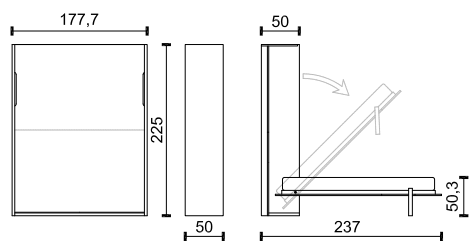

modul 50

modul 50

modul 50

P-FLIP 140 + SOFA

** Jádno matrace: bonelové pružiny + PUR pěna.
Mattress core: bonell springs + PUR foam.

* Rozměry jsou uvedeny v cm. Tolerance všech základních rozměrů +/- 15 mm.
Dimensions are in cm. Tolerance of all basic dimensions +/- 15 mm.