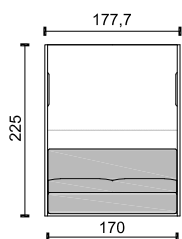

Sedací soupravy | Sofas | FLIP

modul 50

P-FLIP 160

P-FLIP 160 + SOFA

modul 50

P-FLIP 160 + SOFA L

P-FLIP 160 + SOFA M

P-FLIP 160 + SOFA P

\* Rozměry jsou uvedeny v cm. Tolerance všech základních rozměrů +/- 15 mm.  
Dimensions are in cm. Tolerance of all basic dimensions +/- 15 mm.

modul 62

P-FLIP 160

P-FLIP 160 + SOFA

modul 62

P-FLIP 160 + SOFA L