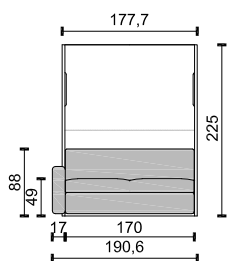

Sedací soupravy | Sofas | FLIP

modul 50

P-FLIP 160

P-FLIP 160 + SOFA

modul 50

P-FLIP 160 + SOFA L

P-FLIP 160 + SOFA M

P-FLIP 160 + SOFA P

modul 50

P-FLIP 140

P-FLIP 140 + SOFA

\*\* Jádno matrace: bonelové pružiny + PUR pěna.  
Mattress core: bonell springs + PUR foam.

\* Rozměry jsou uvedeny v cm. Tolerance všech základních rozměrů +/- 15 mm.  
Dimensions are in cm. Tolerance of all basic dimensions +/- 15 mm.

\* Rozměry jsou uvedeny v cm. Tolerance všech základních rozměrů +/- 15 mm.  
Dimensions are in cm. Tolerance of all basic dimensions +/- 15 mm.

modul 62

P-FLIP 160

P-FLIP 160 + SOFA

modul 62

P-FLIP 160 + SOFA L