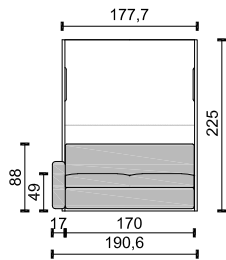

modul 50

P-FLIP 140

P-FLIP 140 + SOFA

\*\* Jádno matrace: bonelové pružiny + PUR pěna.  
Mattress core: bonell springs + PUR foam.

\* Rozměry jsou uvedeny v cm. Tolerance všech základních rozměrů +/- 15 mm.  
Dimensions are in cm. Tolerance of all basic dimensions +/- 15 mm.

\* Rozměry jsou uvedeny v cm. Tolerance všech základních rozměrů +/- 15 mm.  
Dimensions are in cm. Tolerance of all basic dimensions +/- 15 mm.

modul 62

P-FLIP 160

P-FLIP 160 + SOFA

modul 62

P-FLIP 160 + SOFA L

P-FLIP 160 + SOFA M

P-FLIP 160 + SOFA P

modul 62

P-FLIP 140

P-FLIP 140 + SOFA

\*\* Jádno matrace: bonelové pružiny + PUR pěna.  
Mattress core: bonell springs + PUR foam.

\* Rozměry jsou uvedeny v cm. Tolerance všech základních rozměrů +/- 15 mm.  
Dimensions are in cm. Tolerance of all basic dimensions +/- 15 mm.

Sedací soupravy | Sofas | FLIP

\* Rozměry jsou uvedeny v cm. Tolerance všech základních rozměrů +/- 15 mm.  
Dimensions are in cm. Tolerance of all basic dimensions +/- 15 mm.