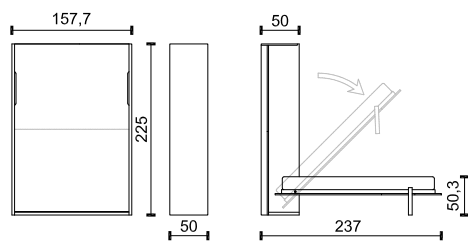

Sedací soupravy | Sofas | FLIP

modul 50

P-FLIP 160

P-FLIP 160 + SOFA

modul 50

P-FLIP 160 + SOFA L

P-FLIP 160 + SOFA M

P-FLIP 160 + SOFA P

modul 50

P-FLIP 140

P-FLIP 140 + SOFA

\*\* Jádno matrace: bonelové pružiny + PUR pěna.  
Mattress core: bonell springs + PUR foam.

\* Rozměry jsou uvedeny v cm. Tolerance všech základních rozměrů +/- 15 mm.  
Dimensions are in cm. Tolerance of all basic dimensions +/- 15 mm.

\* Rozměry jsou uvedeny v cm. Tolerance všech základních rozměrů +/- 15 mm.  
Dimensions are in cm. Tolerance of all basic dimensions +/- 15 mm.

modul 62

P-FLIP 160

P-FLIP 160 + SOFA

modul 62

P-FLIP 160 + SOFA L

Sedací soupravy | Sofas | FLIP

\* Rozměry jsou uvedeny v cm. Tolerance všech základních rozměrů +/- 15 mm.  
Dimensions are in cm. Tolerance of all basic dimensions +/- 15 mm.