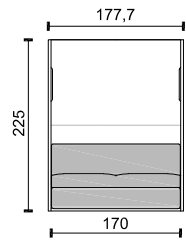

\* Rozměry jsou uvedeny v cm. Tolerance všech základních rozměrů +/- 15 mm.  
Dimensions are in cm. Tolerance of all basic dimensions +/- 15 mm.

modul 62

P-FLIP 160

P-FLIP 160 + SOFA

modul 62

P-FLIP 160 + SOFA L

Sedací soupravy | Sofas | FLIP

\* Rozměry jsou uvedeny v cm. Tolerance všech základních rozměrů +/- 15 mm.  
Dimensions are in cm. Tolerance of all basic dimensions +/- 15 mm.