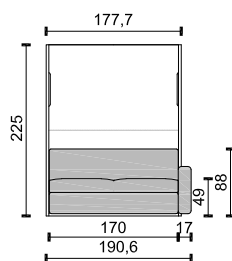

Sedací soupravy | Sofas | FLIP

modul 50

P-FLIP 160

P-FLIP 160 + SOFA

modul 50

P-FLIP 160 + SOFA L

P-FLIP 160 + SOFA M

P-FLIP 160 + SOFA P

modul 50

P-FLIP 140

P-FLIP 140 + SOFA

\*\* Jádno matrace: bonelové pružiny + PUR pěna.  
Mattress core: bonell springs + PUR foam.

\* Rozměry jsou uvedeny v cm. Tolerance všech základních rozměrů +/- 15 mm.  
Dimensions are in cm. Tolerance of all basic dimensions +/- 15 mm.

\* Rozměry jsou uvedeny v cm. Tolerance všech základních rozměrů +/- 15 mm.  
Dimensions are in cm. Tolerance of all basic dimensions +/- 15 mm.

modul 62

P-FLIP 160

P-FLIP 160 + SOFA

modul 62

P-FLIP 160 + SOFA L