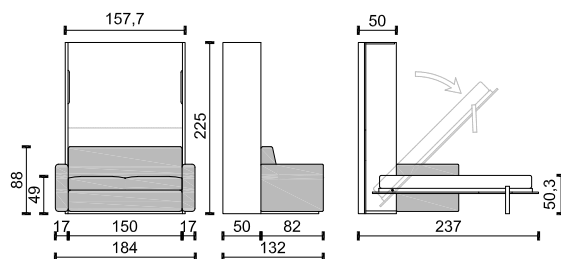

Sedací soupravy | Sofas | FLIP

modul 50

P-FLIP 160

P-FLIP 160 + SOFA

modul 50

P-FLIP 160 + SOFA L

P-FLIP 160 + SOFA M

P-FLIP 160 + SOFA P

modul 50

P-FLIP 140

P-FLIP 140 + SOFA

\*\* Jádno matrace: bonelové pružiny + PUR pěna.  
Mattress core: bonell springs + PUR foam.

\* Rozměry jsou uvedeny v cm. Tolerance všech základních rozměrů +/- 15 mm.  
Dimensions are in cm. Tolerance of all basic dimensions +/- 15 mm.

\* Rozměry jsou uvedeny v cm. Tolerance všech základních rozměrů +/- 15 mm.  
Dimensions are in cm. Tolerance of all basic dimensions +/- 15 mm.

modul 62

P-FLIP 160

P-FLIP 160 + SOFA

modul 62

P-FLIP 160 + SOFA L

Sedací soupravy | Sofas | FLIP

\* Rozměry jsou uvedeny v cm. Tolerance všech základních rozměrů +/- 15 mm.  
Dimensions are in cm. Tolerance of all basic dimensions +/- 15 mm.