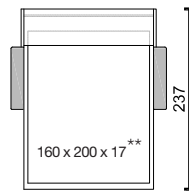

Sedací soupravy | Sofas | FLIP

modul 50

P-FLIP 160

P-FLIP 160 + SOFA

modul 50

P-FLIP 160 + SOFA L

P-FLIP 160 + SOFA M

P-FLIP 160 + SOFA P

\* Rozměry jsou uvedeny v cm. Tolerance všech základních rozměrů +/- 15 mm.  
Dimensions are in cm. Tolerance of all basic dimensions +/- 15 mm.

modul 62

P-FLIP 160

P-FLIP 160 + SOFA

modul 62

P-FLIP 160 + SOFA L

Sedací soupravy | Sofas | FLIP

\* Rozměry jsou uvedeny v cm. Tolerance všech základních rozměrů +/- 15 mm.  
Dimensions are in cm. Tolerance of all basic dimensions +/- 15 mm.