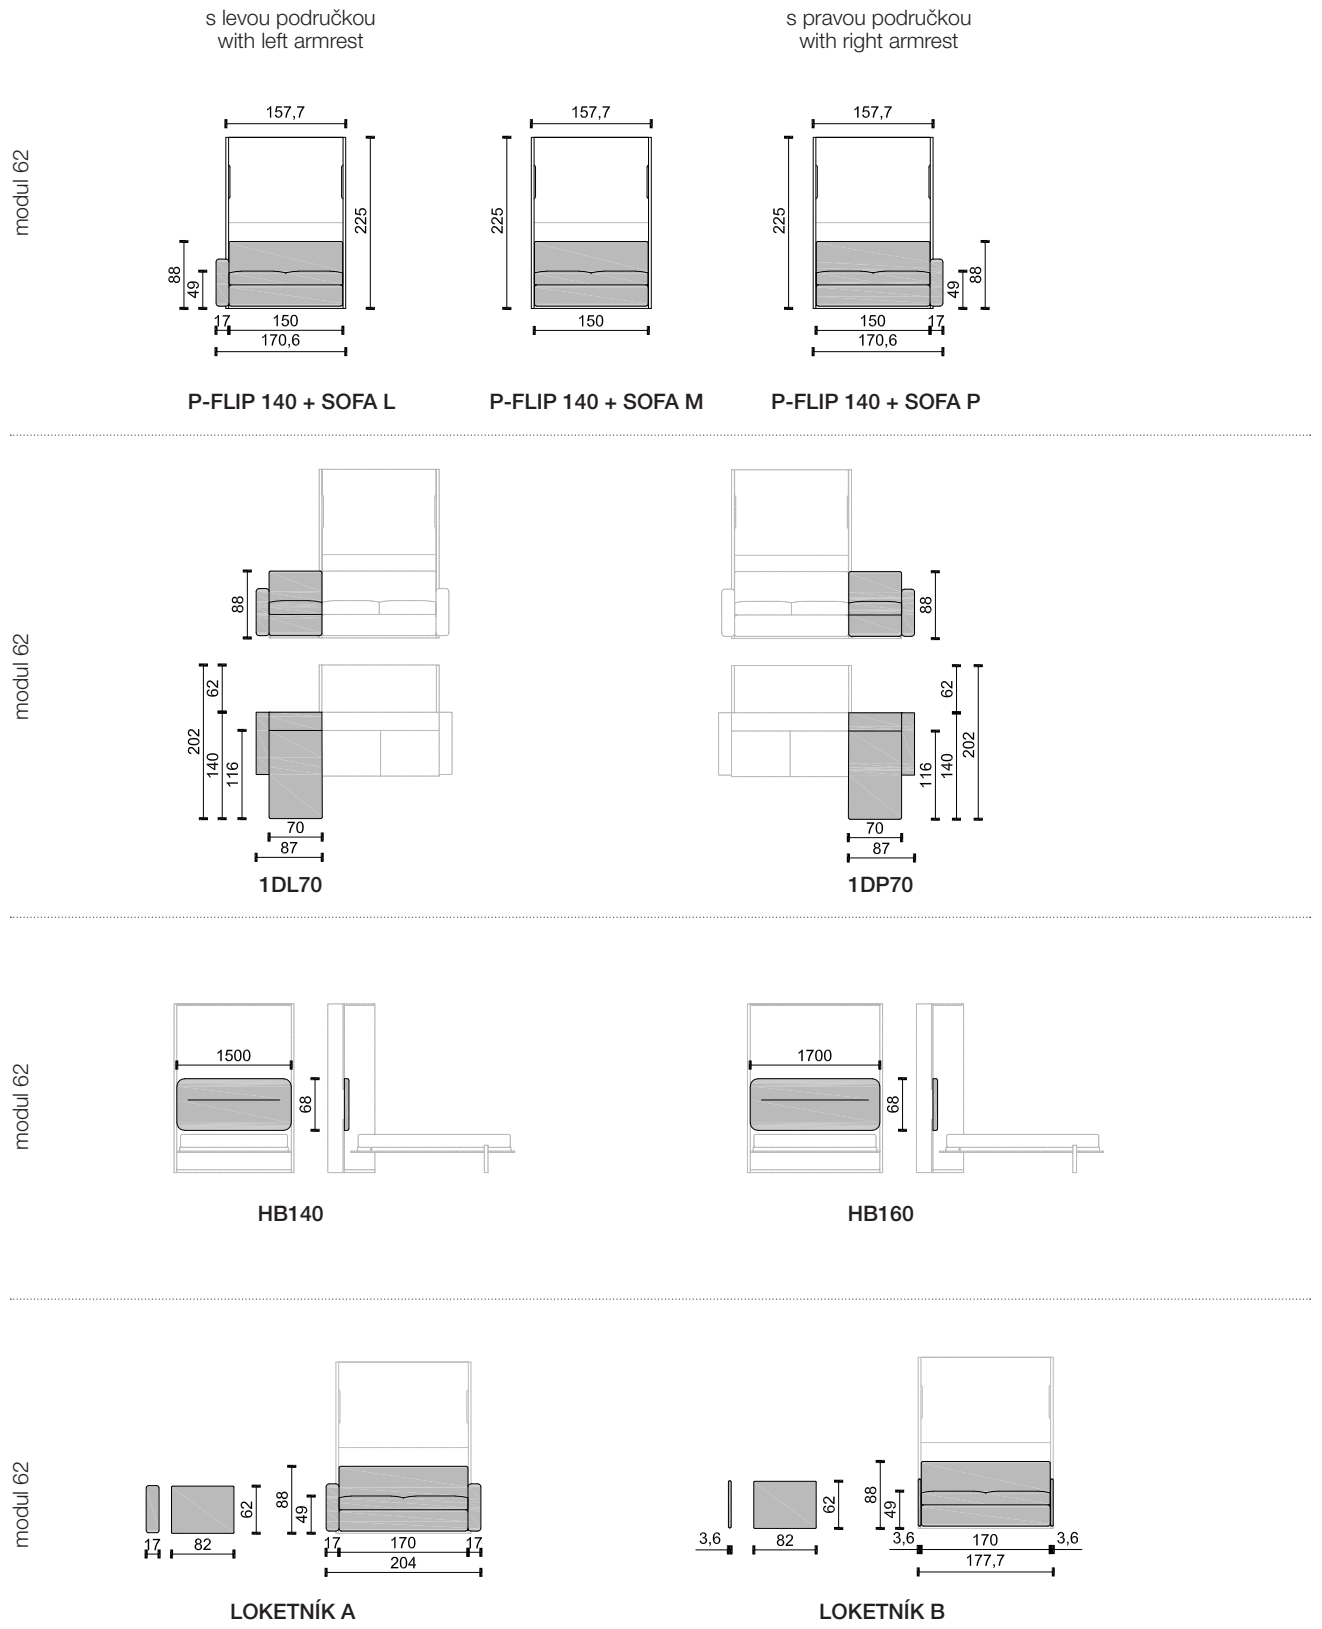

modul 50

P-FLIP 140

P-FLIP 140 + SOFA

\*\* Jádno matrace: bonelové pružiny + PUR pěna.  
Mattress core: bonell springs + PUR foam.

\* Rozměry jsou uvedeny v cm. Tolerance všech základních rozměrů +/- 15 mm.  
Dimensions are in cm. Tolerance of all basic dimensions +/- 15 mm.

\* Rozměry jsou uvedeny v cm. Tolerance všech základních rozměrů +/- 15 mm.  
Dimensions are in cm. Tolerance of all basic dimensions +/- 15 mm.

modul 62

P-FLIP 160

P-FLIP 160 + SOFA

modul 62

P-FLIP 160 + SOFA L

P-FLIP 160 + SOFA M

P-FLIP 160 + SOFA P

modul 62

P-FLIP 140

P-FLIP 140 + SOFA

\*\* Jádno matrace: bonelové pružiny + PUR pěna.  
Mattress core: bonell springs + PUR foam.

\* Rozměry jsou uvedeny v cm. Tolerance všech základních rozměrů +/- 15 mm.  
Dimensions are in cm. Tolerance of all basic dimensions +/- 15 mm.

Sedací soupravy | Sofas | FLIP

\* Rozměry jsou uvedeny v cm. Tolerance všech základních rozměrů +/- 15 mm.  
Dimensions are in cm. Tolerance of all basic dimensions +/- 15 mm.