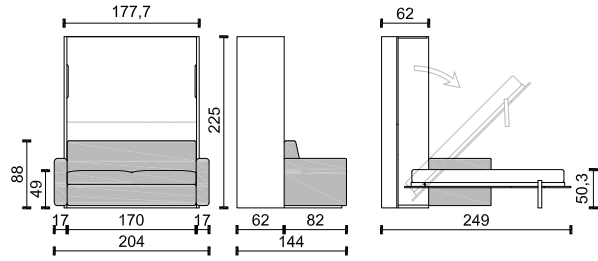

modul 50

P-FLIP 140

P-FLIP 140 + SOFA

\*\* Jádno matrace: bonelové pružiny + PUR pěna.  
Mattress core: bonell springs + PUR foam.

\* Rozměry jsou uvedeny v cm. Tolerance všech základních rozměrů +/- 15 mm.  
Dimensions are in cm. Tolerance of all basic dimensions +/- 15 mm.

\* Rozměry jsou uvedeny v cm. Tolerance všech základních rozměrů +/- 15 mm.  
Dimensions are in cm. Tolerance of all basic dimensions +/- 15 mm.

modul 62

P-FLIP 160

P-FLIP 160 + SOFA

modul 62

P-FLIP 160 + SOFA L

Sedací soupravy | Sofas | FLIP

\* Rozměry jsou uvedeny v cm. Tolerance všech základních rozměrů +/- 15 mm.  
Dimensions are in cm. Tolerance of all basic dimensions +/- 15 mm.