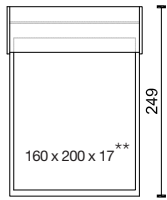

modul 50

P-FLIP 140

P-FLIP 140 + SOFA

\*\* Jádno matrace: bonelové pružiny + PUR pěna.  
Mattress core: bonell springs + PUR foam.

\* Rozměry jsou uvedeny v cm. Tolerance všech základních rozměrů +/- 15 mm.  
Dimensions are in cm. Tolerance of all basic dimensions +/- 15 mm.

\* Rozměry jsou uvedeny v cm. Tolerance všech základních rozměrů +/- 15 mm.  
Dimensions are in cm. Tolerance of all basic dimensions +/- 15 mm.

modul 62

P-FLIP 160

P-FLIP 160 + SOFA

modul 62

P-FLIP 160 + SOFA L

Sedací soupravy | Sofas | FLIP

\* Rozměry jsou uvedeny v cm. Tolerance všech základních rozměrů +/- 15 mm.  
Dimensions are in cm. Tolerance of all basic dimensions +/- 15 mm.