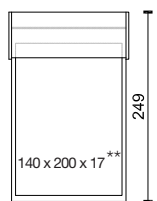

modul 50

P-FLIP 140

P-FLIP 140 + SOFA

\*\* Jádno matrace: bonelové pružiny + PUR pěna.  
Mattress core: bonell springs + PUR foam.

\* Rozměry jsou uvedeny v cm. Tolerance všech základních rozměrů +/- 15 mm.  
Dimensions are in cm. Tolerance of all basic dimensions +/- 15 mm.

\* Rozměry jsou uvedeny v cm. Tolerance všech základních rozměrů +/- 15 mm.  
Dimensions are in cm. Tolerance of all basic dimensions +/- 15 mm.

modul 62

P-FLIP 160

P-FLIP 160 + SOFA

modul 62

P-FLIP 160 + SOFA L

P-FLIP 160 + SOFA M

P-FLIP 160 + SOFA P

modul 62

P-FLIP 140

P-FLIP 140 + SOFA

\*\* Jádno matrace: bonelové pružiny + PUR pěna.  
Mattress core: bonell springs + PUR foam.

\* Rozměry jsou uvedeny v cm. Tolerance všech základních rozměrů +/- 15 mm.  
Dimensions are in cm. Tolerance of all basic dimensions +/- 15 mm.

Sedací soupravy | Sofas | FLIP

\* Rozměry jsou uvedeny v cm. Tolerance všech základních rozměrů +/- 15 mm.  
Dimensions are in cm. Tolerance of all basic dimensions +/- 15 mm.