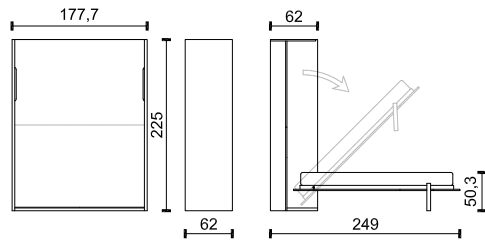

modul 50

P-FLIP 140

P-FLIP 140 + SOFA

\*\* Jádno matrace: bonelové pružiny + PUR pěna.  
Mattress core: bonell springs + PUR foam.

\* Rozměry jsou uvedeny v cm. Tolerance všech základních rozměrů +/- 15 mm.  
Dimensions are in cm. Tolerance of all basic dimensions +/- 15 mm.

\* Rozměry jsou uvedeny v cm. Tolerance všech základních rozměrů +/- 15 mm.  
Dimensions are in cm. Tolerance of all basic dimensions +/- 15 mm.

modul 62

P-FLIP 160

P-FLIP 160 + SOFA

modul 62

P-FLIP 160 + SOFA L

Sedací soupravy | Sofas | FLIP

\* Rozměry jsou uvedeny v cm. Tolerance všech základních rozměrů +/- 15 mm.  
Dimensions are in cm. Tolerance of all basic dimensions +/- 15 mm.