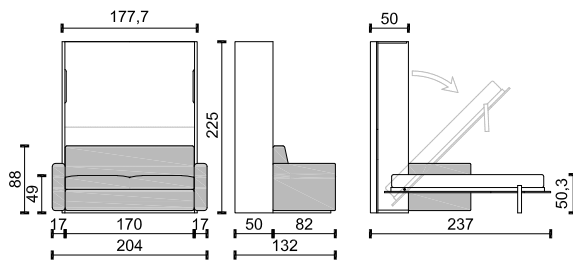

modul 50

modul 50

modul 50

P-FLIP 140 + SOFA

** Jádno matrace: bonelové pružiny + PUR pěna.
Mattress core: bonell springs + PUR foam.

* Rozměry jsou uvedeny v cm. Tolerance všech základních rozměrů +/- 15 mm.
Dimensions are in cm. Tolerance of all basic dimensions +/- 15 mm.