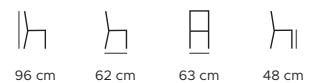

**KÓD / code**

LIO-2T-44-L7-BH

čalounění / buk podnož
upholstery / beech base**ROZMĚRY / dimensions (cm)**

95 cm 62 cm 63 cm 47 cm

HMOTNOST / weight (kg)	10,8
BALENÍ (ks) / packaging (pcs)	1
SPOTŘEBA LÁTKY (bm) / upholstery consumption (lm)	1,8
TESTOVÁNO / tested (kg)	120

**KÓD / code**

LIO-2T-44-S9-CH/R

čalounění / ocel podnož
upholstery / steel base**ROZMĚRY / dimensions (cm)**

96 cm 62 cm 63 cm 48 cm

HMOTNOST / weight (kg)	11,7
BALENÍ (ks) / packaging (pcs)	1
SPOTŘEBA LÁTKY (bm) / upholstery consumption (lm)	1,8
TESTOVÁNO / tested (kg)	120

**KÓD / code**

LIO-2T-44-P27-CH/RA

čalounění / ocel podnož
upholstery / steel base**ROZMĚRY / dimensions (cm)**

95 cm 62 cm 63 cm 48 cm

HMOTNOST / weight (kg)	12,3
BALENÍ (ks) / packaging (pcs)	1
SPOTŘEBA LÁTKY (bm) / upholstery consumption (lm)	1,8
TESTOVÁNO / tested (kg)	120

**KÓD / code**

LIO-2H-44-P20-CH/RA

čalounění / ocel podnož
upholstery / steel base**ROZMĚRY / dimensions (cm)**

106 cm 79 cm 73 cm 43 cm

HMOTNOST / weight (kg)	16,2
BALENÍ (ks) / packaging (pcs)	1
SPOTŘEBA LÁTKY (bm) / upholstery consumption (lm)	3,5
TESTOVÁNO / tested (kg)	120