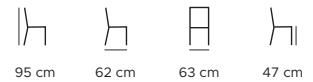

**KÓD / code**

LIO-2T-44-L7-BH

čalounění / buk podnož
upholstery / beech base**ROZMĚRY / dimensions (cm)**

95 cm 62 cm 63 cm 47 cm

HMOTNOST / weight (kg)	10,8
BALENÍ (ks) / packaging (pcs)	1
SPOTŘEBA LÁTKY (bm) / upholstery consumption (lm)	1,8
TESTOVÁNO / tested (kg)	120

**KÓD / code**

LIO-2T-44-S9-CH/R

čalounění / ocel podnož
upholstery / steel base**ROZMĚRY / dimensions (cm)**

96 cm 62 cm 63 cm 48 cm

HMOTNOST / weight (kg)	11,7
BALENÍ (ks) / packaging (pcs)	1
SPOTŘEBA LÁTKY (bm) / upholstery consumption (lm)	1,8
TESTOVÁNO / tested (kg)	120

**KÓD / code**

LIO-2H-44-P20-CH/RA

čalounění / ocel podnož
upholstery / steel base**ROZMĚRY / dimensions (cm)**

106 cm 79 cm 73 cm 43 cm

HMOTNOST / weight (kg)	16,2
BALENÍ (ks) / packaging (pcs)	1
SPOTŘEBA LÁTKY (bm) / upholstery consumption (lm)	3,5
TESTOVÁNO / tested (kg)	120