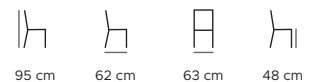

**KÓD / code**

LIO-2T-44-L7-BH

čalounění / buk podnož
upholstery / beech base**ROZMĚRY / dimensions (cm)**

95 cm 62 cm 63 cm 47 cm

HMOTNOST / weight (kg)	10,8
BALENÍ (ks) / packaging (pcs)	1
SPOTŘEBA LÁTKY (bm) / upholstery consumption (lm)	1,8
TESTOVÁNO / tested (kg)	120

**KÓD / code**

LIO-2T-44-S9-CH/R

čalounění / ocel podnož
upholstery / steel base**ROZMĚRY / dimensions (cm)**

96 cm 62 cm 63 cm 48 cm

HMOTNOST / weight (kg)	11,7
BALENÍ (ks) / packaging (pcs)	1
SPOTŘEBA LÁTKY (bm) / upholstery consumption (lm)	1,8
TESTOVÁNO / tested (kg)	120

**KÓD / code**

LIO-2T-44-P27-CH/RA

čalounění / ocel podnož
upholstery / steel base**ROZMĚRY / dimensions (cm)**

95 cm 62 cm 63 cm 48 cm

HMOTNOST / weight (kg)	12,3
BALENÍ (ks) / packaging (pcs)	1
SPOTŘEBA LÁTKY (bm) / upholstery consumption (lm)	1,8
TESTOVÁNO / tested (kg)	120

**KÓD / code**

LIO-2H-44-L40-AH

čalounění / jasan podnož
upholstery / ash base**ROZMĚRY / dimensions (cm)**

106 cm 79 cm 73 cm 43 cm

HMOTNOST / weight (kg)	16,8
BALENÍ (ks) / packaging (pcs)	1
SPOTŘEBA LÁTKY (bm) / upholstery consumption (lm)	3,5
TESTOVÁNO / tested (kg)	120