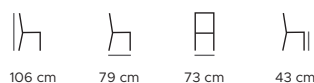

**KÓD / code**

LIO-2H-44-L40-AH

čalounění / jasan podnož
upholstery / ash base**ROZMĚRY / dimensions (cm)**

106 cm 79 cm 73 cm 43 cm

HMOTNOST / weight (kg)	16,8
BALENÍ (ks) / packaging (pcs)	1
SPOTŘEBA LÁTKY (bm) / upholstery consumption (lm)	3,5
TESTOVÁNO / tested (kg)	120

**KÓD / code**

LIO-2H-44-L21-AH

čalounění / otočná jasan podnož
upholstery / swivel ash base**ROZMĚRY / dimensions (cm)**

106 cm 79 cm 73 cm 43 cm

HMOTNOST / weight (kg)	18,5
BALENÍ (ks) / packaging (pcs)	1
SPOTŘEBA LÁTKY (bm) / upholstery consumption (lm)	3,5
TESTOVÁNO / tested (kg)	120

**KÓD / code**

LIO-2H-44-R13-CH/RA

čalounění / otočná ocel podnož
upholstery / swivel steel base**ROZMĚRY / dimensions (cm)**

106 cm 79 cm 73 cm 43 cm

HMOTNOST / weight (kg)	20
BALENÍ (ks) / packaging (pcs)	1
SPOTŘEBA LÁTKY (bm) / upholstery consumption (lm)	3,5
TESTOVÁNO / tested (kg)	120