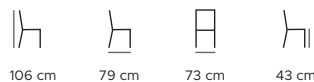

**KÓD / code**

LIO-2H-44-L21-AH

čalounění / otočná jasan podnož
upholstery / swivel ash base**ROZMĚRY / dimensions (cm)**

106 cm 79 cm 73 cm 43 cm

HMOTNOST / weight (kg)	18,5
BALENÍ (ks) / packaging (pcs)	1
SPOTŘEBA LÁTKY (bm) / upholstery consumption (lm)	3,5
TESTOVÁNO / tested (kg)	120

**KÓD / code**

LIO-2H-44-R13-CH/RA

čalounění / otočná ocel podnož
upholstery / swivel steel base**ROZMĚRY / dimensions (cm)**

106 cm 79 cm 73 cm 43 cm

HMOTNOST / weight (kg)	20
BALENÍ (ks) / packaging (pcs)	1
SPOTŘEBA LÁTKY (bm) / upholstery consumption (lm)	3,5
TESTOVÁNO / tested (kg)	120

**KÓD / code**

LIO-2H-44-P20-CH/RA

čalounění / ocel podnož
upholstery / steel base**ROZMĚRY / dimensions (cm)**

106 cm 79 cm 73 cm 43 cm

HMOTNOST / weight (kg)	16,2
BALENÍ (ks) / packaging (pcs)	1
SPOTŘEBA LÁTKY (bm) / upholstery consumption (lm)	3,5
TESTOVÁNO / tested (kg)	120