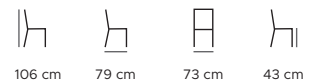

**KÓD / code**

LIO-2T-44-L7-BH

čalounění / buk podnož
upholstery / beech base**ROZMĚRY / dimensions (cm)**

95 cm 62 cm 63 cm 47 cm

HMOTNOST / weight (kg)	10,8
BALENÍ (ks) / packaging (pcs)	1
SPOTŘEBA LÁTKY (bm) / upholstery consumption (lm)	1,8
TESTOVÁNO / tested (kg)	120

**KÓD / code**

LIO-2T-44-S9-CH/R

čalounění / ocel podnož
upholstery / steel base**ROZMĚRY / dimensions (cm)**

96 cm 62 cm 63 cm 48 cm

HMOTNOST / weight (kg)	11,7
BALENÍ (ks) / packaging (pcs)	1
SPOTŘEBA LÁTKY (bm) / upholstery consumption (lm)	1,8
TESTOVÁNO / tested (kg)	120

**KÓD / code**

LIO-2T-44-P27-CH/RA

čalounění / ocel podnož
upholstery / steel base**ROZMĚRY / dimensions (cm)**

95 cm 62 cm 63 cm 48 cm

HMOTNOST / weight (kg)	12,3
BALENÍ (ks) / packaging (pcs)	1
SPOTŘEBA LÁTKY (bm) / upholstery consumption (lm)	1,8
TESTOVÁNO / tested (kg)	120

**KÓD / code**

LIO-2H-44-L40-AH

čalounění / jasan podnož
upholstery / ash base**ROZMĚRY / dimensions (cm)**

106 cm 79 cm 73 cm 43 cm

HMOTNOST / weight (kg)	16,8
BALENÍ (ks) / packaging (pcs)	1
SPOTŘEBA LÁTKY (bm) / upholstery consumption (lm)	3,5
TESTOVÁNO / tested (kg)	120